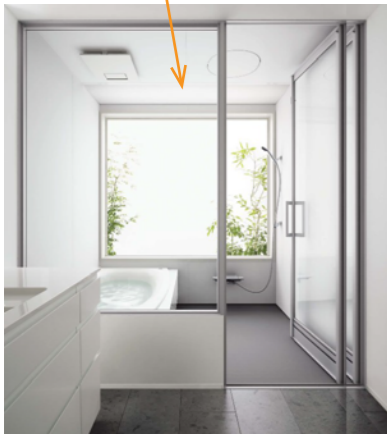

「Lクラスバスルーム」売れてます！！

様々な間取りやオーダーに対応できるようになったLクラスバスルーム。貴方だけのオリジナルバスルームに。キャンパスホームまでご相談ください(*^^)/

- ・大開口で自然や中庭などの景色を満喫できる
- ・シャワー等の器具の位置を変更できる
- ・浴槽の上にもFIX窓対応

通常の屋内からの出入口とは別に、外と繋がる出入口を。お子様が汚れて帰ってきた時や、趣味のサーフィンを楽しんだ帰りも屋内を通らずそのままバスルームへ。テラスとも繋がるバスルームでアクティブな方にオススメのプランです。

点・線・面 で光にこだわる

照明で浴室の雰囲気を変えてみる

新登場の「面の光」は、天窗をイメージして造られました。右の写真の様に、メタリックベースのアイアンダークの壁面と面の明かりを組み合わせることで、奥行を出し、空間を広く感じさせることが出来ます。「点の光」ではしっとり落ち着いた雰囲気と、空間に陰影と奥行を演出します。「線の光」では空間全体をスッキリと照らしてシャープな印象を与え、調光調色も自由自在です。