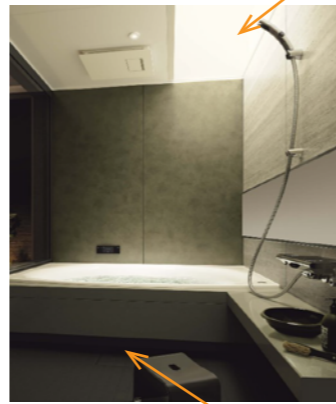

「Lクラスバスルーム」売れてます！！

様々な間取りやオーダーに対応できるようになったLクラスバスルーム。貴方だけのオリジナルバスルームに。キャンパスホームまでご相談ください(*^^)/

- ・大開口で自然や中庭などの景色を満喫できる
- ・シャワー等の器具の位置を変更できる
- ・浴槽の上にもFIX窓対応

通常の屋内からの出入口とは別に、外と繋がる出入口を。お子様が汚れて帰ってきた時や、趣味のサーフィンを楽しんだ帰りも屋内を通らずそのままバスルームへ。テラスとも繋がるバスルームでアクティブな方にオススメのプランです。

点・線・面 で光にこだわる

照明で浴室の雰囲気を変えてみる

新登場の「面の光」は、天窗をイメージして造られました。右の写真の様に、メタリックベースのアイアンダークの壁面と面の明かりを組み合わせることで、奥行を出し、空間を広く感じさせることが出来ます。「点の光」ではしっとり落ち着いた雰囲気と、空間に陰影と奥行を演出します。「線の光」では空間全体をスッキリと照らしてシャープな印象を与え、調光調色も自由自在です。

浴槽を浮かす

面の光

家事ラク！

洗面台やトイレのように浴槽を床から浮かせてオシャレかつ掃除しやすくなりました。

左記以外にも下記のような事が対応可能です！

- ① 出入口のドアサイズのオーダー変更・ドア位置変更可能！
↳ ドアを現場に合わせる
- ② 全シリーズから壁柄選び可能！
↳ コーディネートにこだわりたい方にオススメ
- ③ FIX窓の設置可能！
↳ 浴槽上にお好みサイズのFIX窓を。
- ④ 梁欠き対応可能！
↳ 天井に梁や勾配がある場合、現場に合わせて対応
- ⑤ 器具位置の移動・追加可能！
↳ 水栓・シャワー・収納棚の取付位置変更。収納棚の追加。
- ⑥ ラグジュアリーなオプションが充実！
↳ 酸素美泡湯・リゾートバブルをオプションで自由にカスタム
- ⑦ Lクラスのみ！10年間無料保証！