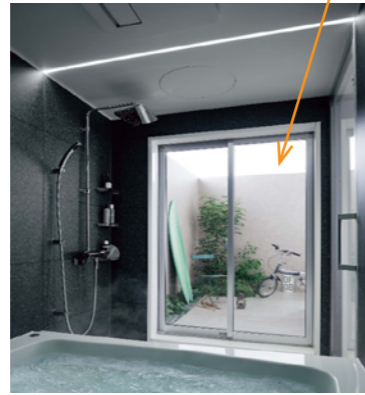

「Lクラスバスルーム」売れてます！！

様々な間取りやオーダーに対応できるようになったLクラスバスルーム。貴方だけのオリジナルバスルームに。キャンパスホームまでご相談ください(*^^)/

- ・大開口で自然や中庭などの景色を満喫できる
- ・シャワー等の器具の位置を変更できる
- ・浴槽の上にもFIX窓対応

通常の屋内からの出入口とは別に、外と繋がる出入口を。お子様が汚れて帰ってきた時や、趣味のサーフィンを楽しんだ帰りも屋内を通らずそのままバスルームへ。テラスとも繋がるバスルームでアクティブな方にオススメのプランです。

浴槽を浮かす

面の光

家事ラク！

洗面台やトイレのように浴槽を床から浮かせてオシャレかつ掃除しやすくなりました。

左記以外にも下記のような事が対応可能です！

- ① 出入口のドアサイズのオーダー変更・ドア位置変更可能！
↳ ドアを現場に合わせる
- ② 全シリーズから壁柄選び可能！
↳ コーディネートにこだわりたい方にオススメ
- ③ FIX窓の設置可能！
↳ 浴槽上にお好みサイズのFIX窓を。
- ④ 梁欠き対応可能！
↳ 天井に梁や勾配がある場合、現場に合わせて対応
- ⑤ 器具位置の移動・追加可能！
↳ 水栓・シャワー・収納棚の取付位置変更。収納棚の追加。
- ⑥ ラグジュアリーなオプションが充実！
↳ 酸素美泡湯・リゾートバブルをオプションで自由にカスタム
- ⑦ Lクラスのみ！10年間無料保証！