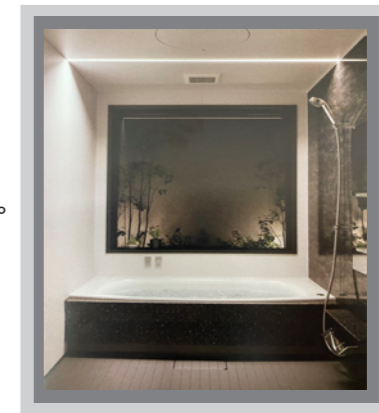

「Lクラスバスルーム」売れてます！！

様々な間取りやオーダーに対応できるようになったLクラスバスルーム。貴方だけのオリジナルバスルームに。キャンパスホームまでご相談ください(*^^)/

- ・大開口で自然や中庭などの景色を満喫できる
- ・シャワー等の器具の位置を変更できる
- ・浴槽の上にもFIX窓対応

通常の屋内からの出入口とは別に、外と繋がる出入口を。お子様が汚れて帰ってきた時や、趣味のサーフィンを楽しんだ帰りも屋内を通らずそのままバスルームへ。テラスとも繋がるバスルームでアクティブな方にオススメのプランです。

点・線・面 で光にこだわる

照明で浴室の雰囲気を変えてみる

新登場の「面の光」は、天窗をイメージして造られました。右の写真の様に、メタリックベースのアイアンダークの壁面と面の明かりを組み合わせることで、奥行を出し、空間を広く感じさせることが出来ます。「点の光」ではしっとり落ち着いた雰囲気と、空間に陰影と奥行を演出します。「線の光」では空間全体をスッキリと照らしてシャープな印象を与え、調光調色も自由自在です。

浴槽を浮かす

面の光

家事ラク！

洗面台やトイレのように浴槽を床から浮かせてオシャレかつ掃除しやすくなりました。

左記以外にも下記のような事が対応可能です！

- ① 出入口のドアサイズのオーダー変更・ドア位置変更可能！
↳ ドアを現場に合わせる
- ② 全シリーズから壁柄選び可能！
↳ コーディネートにこだわりたい方にオススメ
- ③ FIX窓の設置可能！
↳ 浴槽上にお好みサイズのFIX窓を。
- ④ 梁欠き対応可能！
↳ 天井に梁や勾配がある場合、現場に合わせて対応
- ⑤ 器具位置の移動・追加可能！
↳ 水栓・シャワー・収納棚の取付位置変更。収納棚の追加。
- ⑥ ラグジュアリーなオプションが充実！
↳ 酸素美泡湯・リゾートバブルをオプションで自由にカスタム
- ⑦ Lクラスのみ！10年間無料保証！